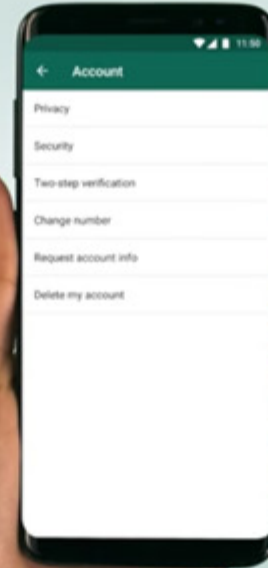

Verificación en **2** pasos en **Whatsapp**

Para habilitar la verificación en dos pasos, abre

WhatsApp > Ajustes/Configuración > Cuenta > Verificación en dos pasos > Activar.

[https://www.whatsapp.com/safety/?lang=es.](https://www.whatsapp.com/safety/?lang=es)

Verificación en **2** pasos en **Whatsapp**

② Tap Account

③ Select Two-step verification

④ Tap Enable

⑤ Set up PIN

⑥ Enter email address