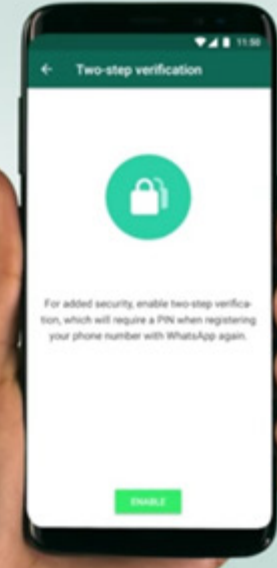

Verificación en **2** pasos en **Whatsapp**

Para habilitar la verificación en dos pasos, abre

WhatsApp > Ajustes/Configuración > Cuenta > Verificación en dos pasos > Activar.

[https://www.whatsapp.com/safety/?lang=es.](https://www.whatsapp.com/safety/?lang=es)

Verificación en **2** pasos en **Whatsapp**

② Tap Account

③ Select Two-step verification

④ Tap Enable

⑤ Set up PIN

⑥ Enter email address