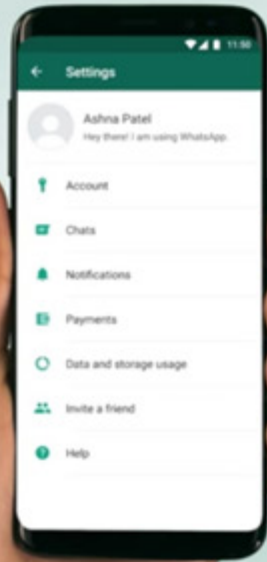

Verificación en **2** pasos en **Whatsapp**

Para habilitar la verificación en dos pasos, abre

WhatsApp > Ajustes/Configuración > Cuenta > Verificación en dos pasos > Activar.

[https://www.whatsapp.com/safety/?lang=es.](https://www.whatsapp.com/safety/?lang=es)

Verificación en **2** pasos en **Whatsapp**

② Tap Account

③ Select Two-step verification

④ Tap Enable

⑤ Set up PIN

⑥ Enter email address