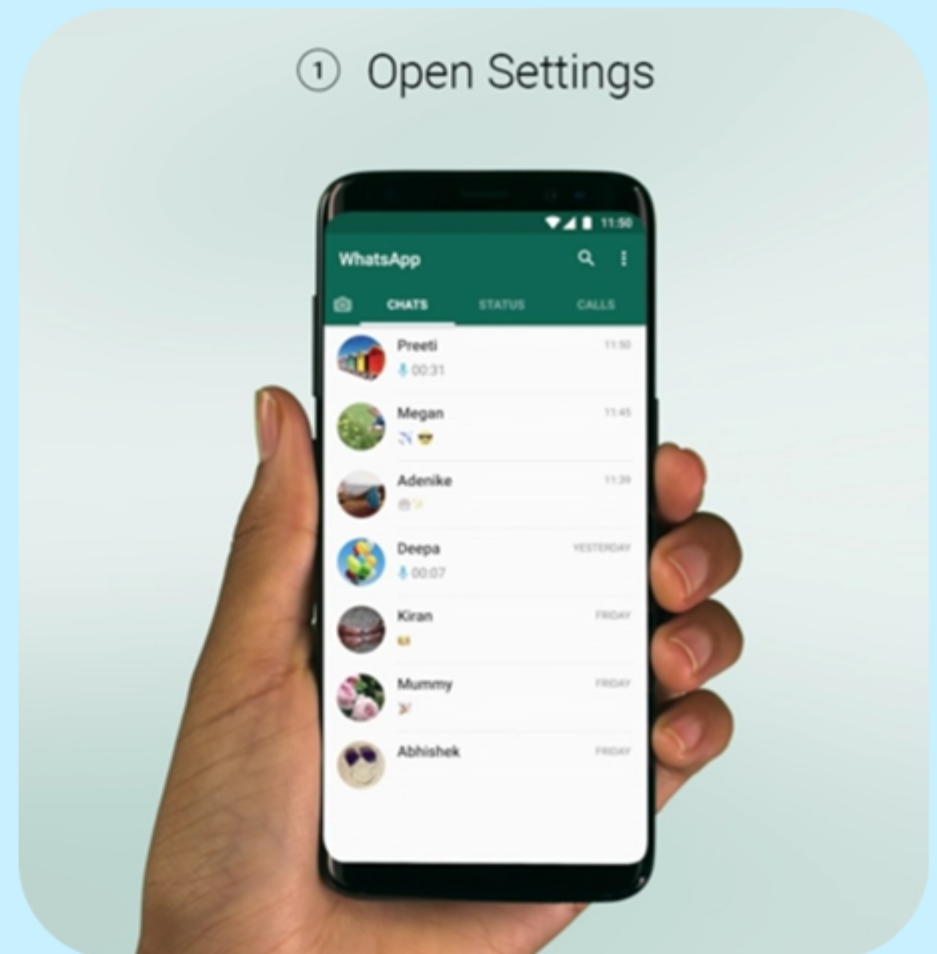

Verificación en **2** pasos en **Whatsapp**

Para habilitar la verificación en dos pasos, abre

WhatsApp > Ajustes/Configuración > Cuenta > Verificación en dos pasos > Activar.

[https://www.whatsapp.com/safety/?lang=es.](https://www.whatsapp.com/safety/?lang=es)